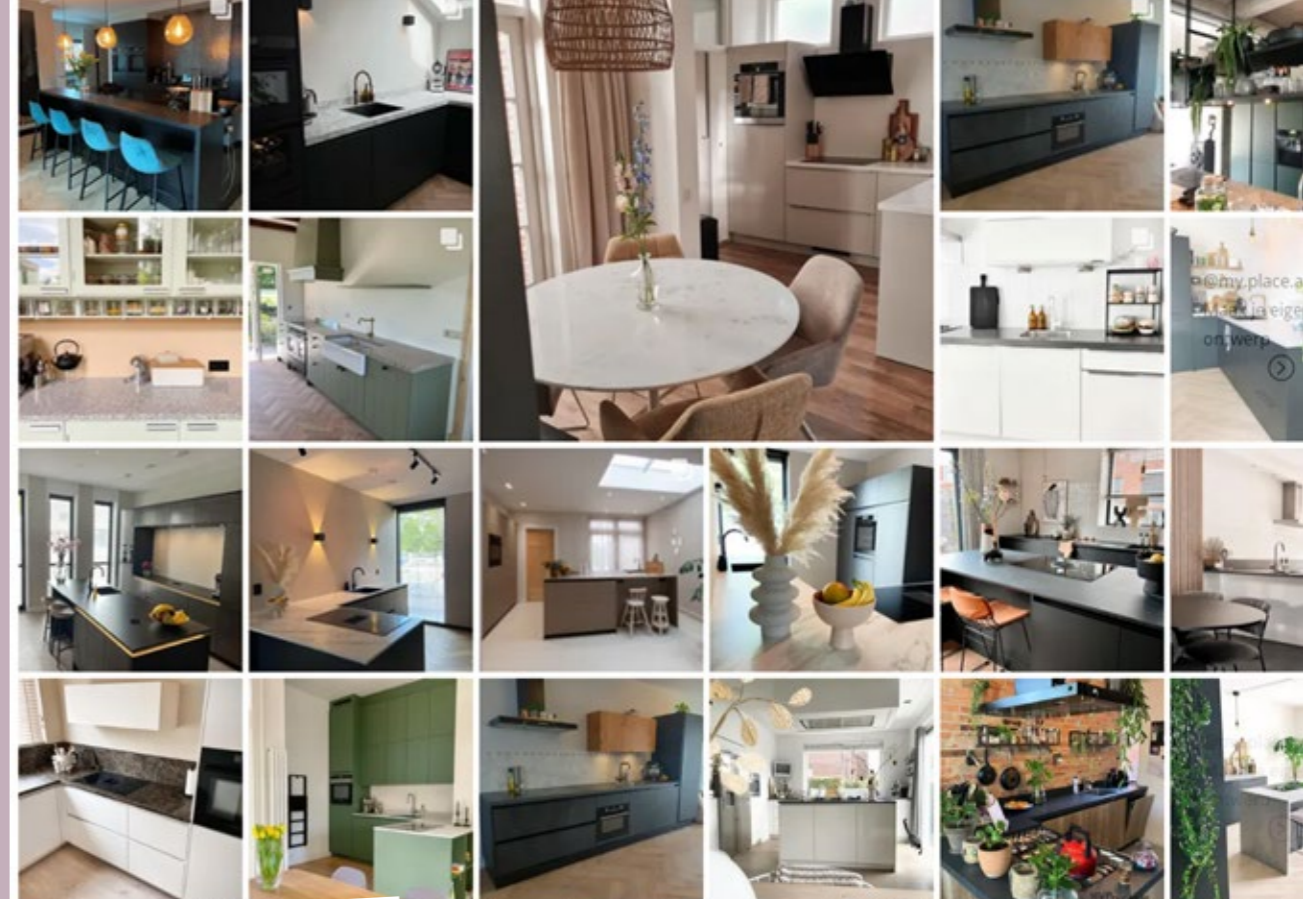

Wil je jouw duurzame keuken compleet maken? Kies dan voor een **100% gerecycled Cosmolite®** keukenblad of een **Greengridz** keukenblad, beschikbaar in maar liefst 75 kleuren!

# De mogelijkheden zijn oneindig!

Neem een kijkje in de keuken van tevreden klanten!

📷 #bruynzeelkeukens

*Thuis bij jou?*

Thuis bij Bryan en Lucinda

Thuis bij Marcel en Simone

Thuis bij de familie Poppelaars

# Kwaliteitskeukens van eigen bodem

Bruynzeel keukens worden geproduceerd in onze eigen keukenfabriek in Bergen op Zoom. Al sinds de jaren '60 van de vorige eeuw zijn we hier gevestigd. Inmiddels beslaat de volledig geautomatiseerde fabriek maar liefst 56.000 m<sup>2</sup>. De 400 enthousiaste medewerkers in onze fabriek dragen dagelijks zorg voor de kwaliteit en uitstraling van de keukenkasten die straks zijn terug te vinden in jouw keukenruimte.