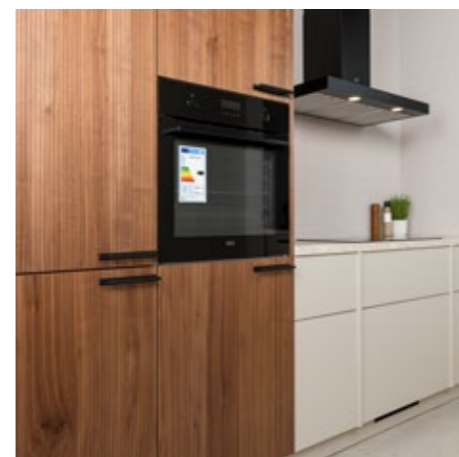

Duurzame keuzes

Naast een duurzame bedrijfsvoering, helpen we jou ook graag om duurzame keuzes te maken.

Ga bijvoorbeeld voor een **kokendwaterkraan** en bespaar gemiddeld zo'n 3.285 liter water per jaar. Of kies voor apparaten met **energielabel A of hoger** en beperk het energieverbruik in de keuken.

Ook kun je bewuste keuzes maken als het gaat om materialen. Kies bijvoorbeeld voor een bestekindeling van bamboe in plaats van kunststof. Daarnaast is onze eigen **Atlas keukendeur** met het milieukeurcertificaat ook een duurzame keuze.

Wil je jouw duurzame keuken compleet maken? Kies dan voor een **100% gerecycled Cosmolite®** keukenblad of een **Greengridz** keukenblad, beschikbaar in maar liefst 75 kleuren!